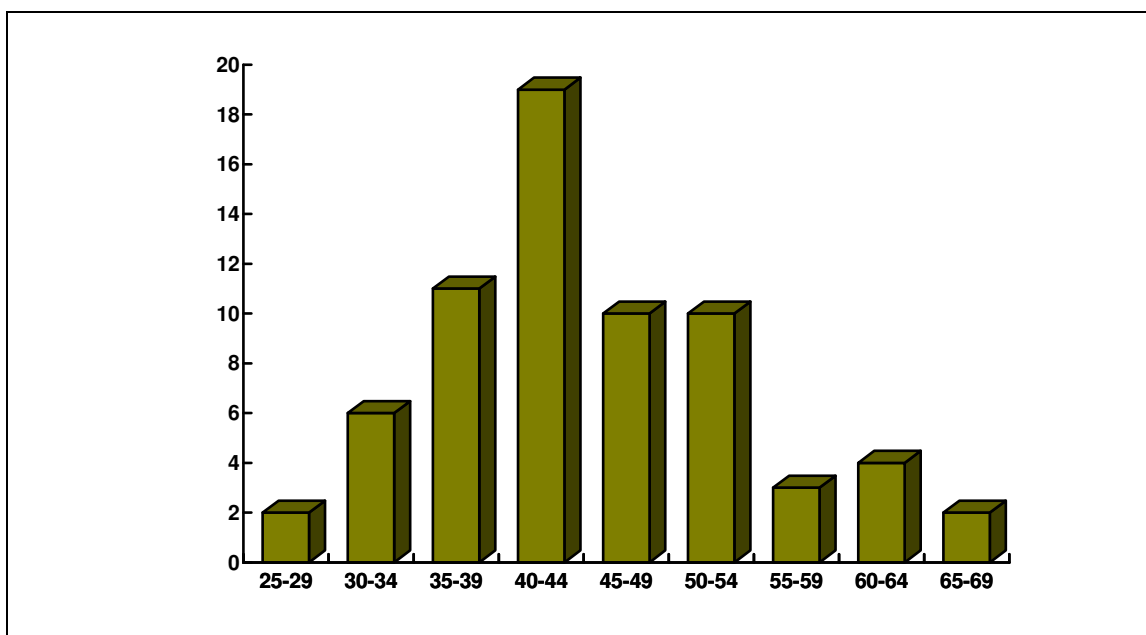

Grupos por décadas

		%
<30	2	2,9
30-39	17	25
40-49	29	42,6
50-59	13	19,1
60-69	6	8,8
S.d.	15	
	83	

**TABLA 29: EDAD DE ACCESO DE LOS DIPUTADOS POR GRUPOS DE EDADES:
1924-1931**

GRÁFICO 15: GRUPOS DE EDADES DE LOS DIPUTADOS DE 1924 A 1931

Grupos por cada cinco años						Grupos por décadas		
		%			%			%
25-29	2	3,7				<30	2	3,7
30-34	6	11,3	35-39	12	20,7	30-39	18	32,0
40-44	8		45-49	11		40-49	19	32,0
50-54	3	5,6	55-59	5	7,5	50-59	8	13,2
60-64			65-69	1	1,8	60-69	1	1,8
70	1	1,8						
Sin datos								4
Total diputados								53