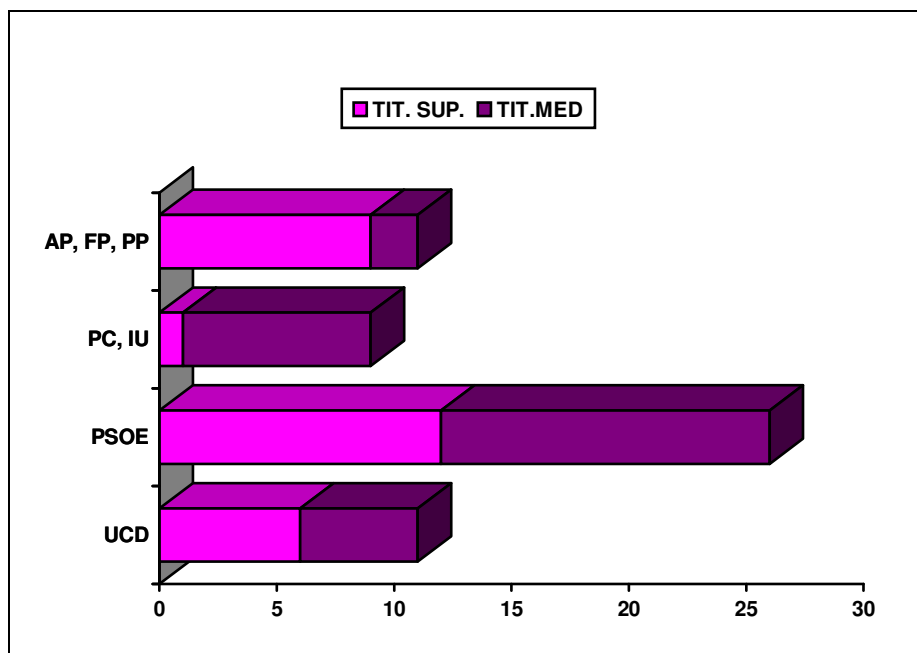

Partido político	Nº de diputados	Nº de titulados	Titulación superior	Titulación de grado medio
UCD	14	11 (78,5%)	6 (42,8 %)	5 (35,7 %)
PSOE	44	26 (59,0 %)	12 (27,2 %)	14 (31,8 %)
PC, IU	29	9 (31,0 %)	1 (3,4 %)	8 (27,5 %)
AP-FP-PP	11	11 (100 %)	9 (81,8 %)	2 (18,1 %)
	98			

TABLA 6: PROPORCIÓN DE TITULADOS POR PARTIDO POLÍTICO 1979-1995

GRÁFICO 2: PROPORCIÓN DE TITULADOS POR PARTIDO POLÍTICO 1979-1995