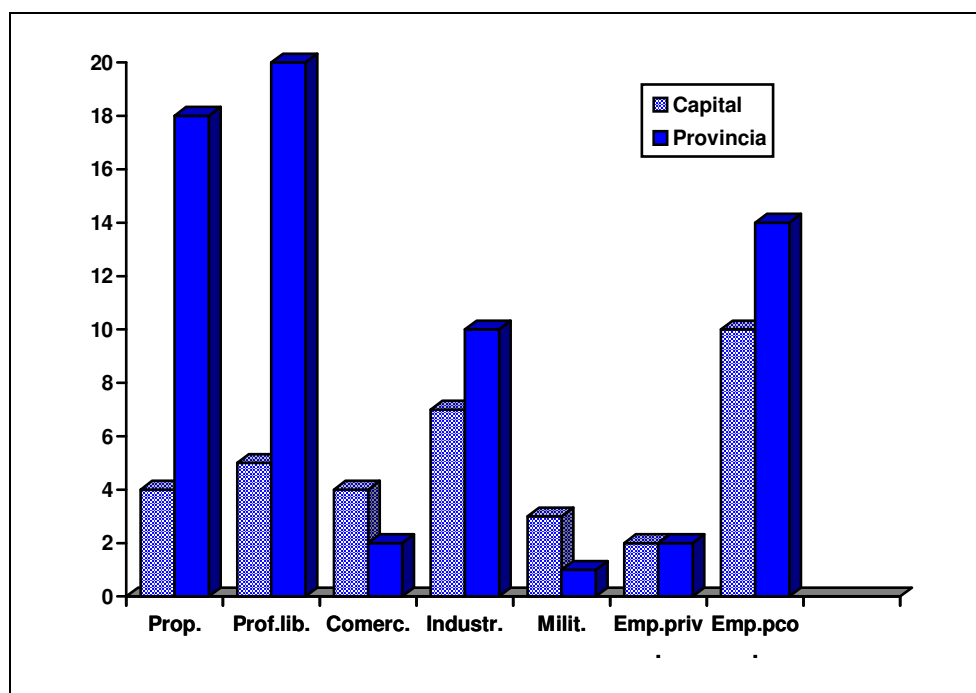

TABLA 19: DISTRIBUCIÓN PROFESIONAL Y GEOGRÁFICA DEL FRANQUISMO 1936-1976

GRÁFICO 14: DISTRIBUCIÓN PROFESIONAL Y GEOGRÁFICA 1936-1976

	Edad media	Mayor edad	Menor edad
Propietarios	47	60	37
Prof. Liberales	41	61	29
Com.Banq. ind.	43	50	38
Militares	47	65	38

TABLA 20: EDAD Y PROFESIÓN EN LA DICTADURA: 1924-1931

	Edad media	Mayor edad	Menor edad
Propietarios	48	70	25
Prof. liberales	42	57	31
Industriales	42	51	31
Empleados	41	59	26

TABLA 21: EDADES MEDIAS DE LOS DIPUTADOS POR GRUPOS PROFESIONALES EN LA REPUBLICA.1931-1936