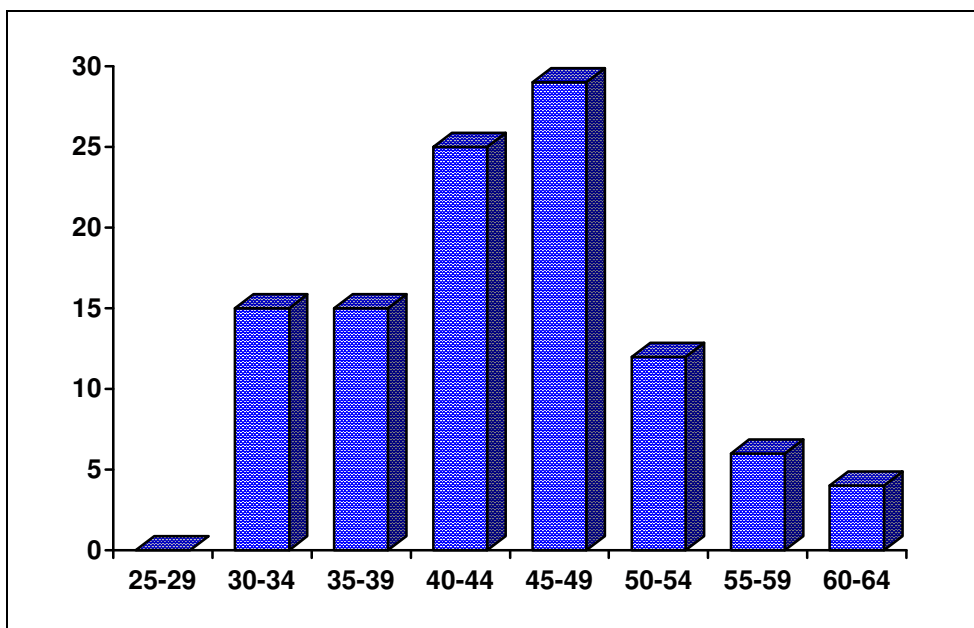

**GRÁFICO 17: EDAD DE ACCESO DE LOS DIPUTADOS POR GRUPOS DE EDAD:
1936-1949**

**GRÁFICO 18: EDAD DE ACCESO DE LOS DIPUTADOS POR GRUPOS DE EDAD:
1949-1979**