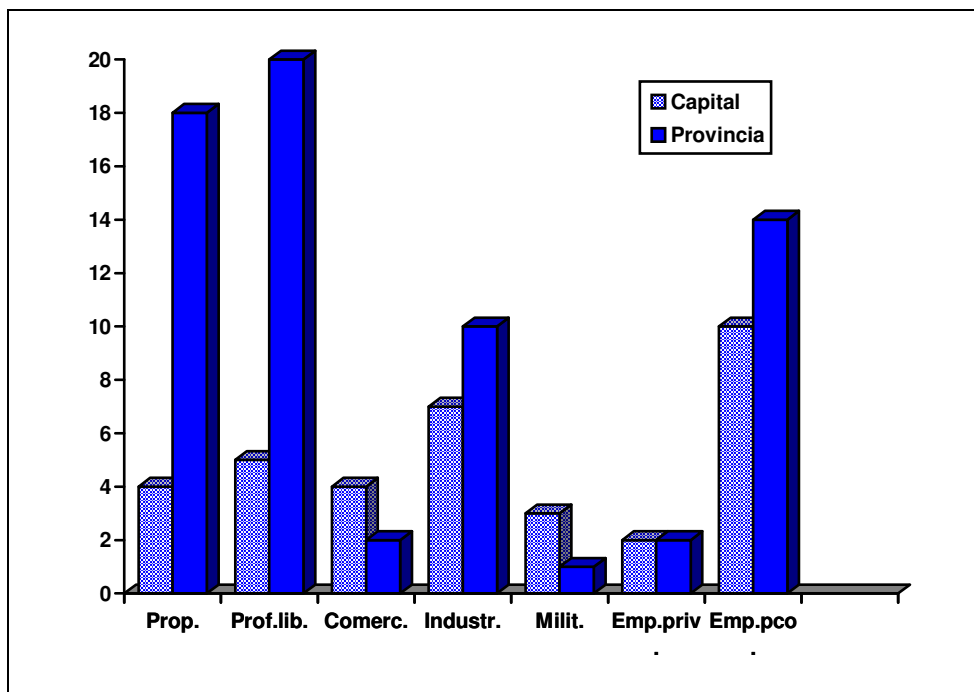

TABLA 19: DISTRIBUCIÓN PROFESIONAL Y GEOGRÁFICA DEL FRANQUISMO 1936-1976

GRÁFICO 14: DISTRIBUCIÓN PROFESIONAL Y GEOGRÁFICA 1936-1976

	Edad media	Mayor edad	Menor edad
Propietarios	47	60	37
Prof. Liberales	41	61	29
Com.Banq. ind.	43	50	38
Militares	47	65	38

TABLA 20: EDAD Y PROFESIÓN EN LA DICTADURA: 1924-1931

	Edad media	Mayor edad	Menor edad
Propietarios	48	70	25
Prof. liberales	42	57	31
Industriales	42	51	31
Empleados	41	59	26

TABLA 21: EDADES MEDIAS DE LOS DIPUTADOS POR GRUPOS PROFESIONALES EN LA REPUBLICA.1931-1936