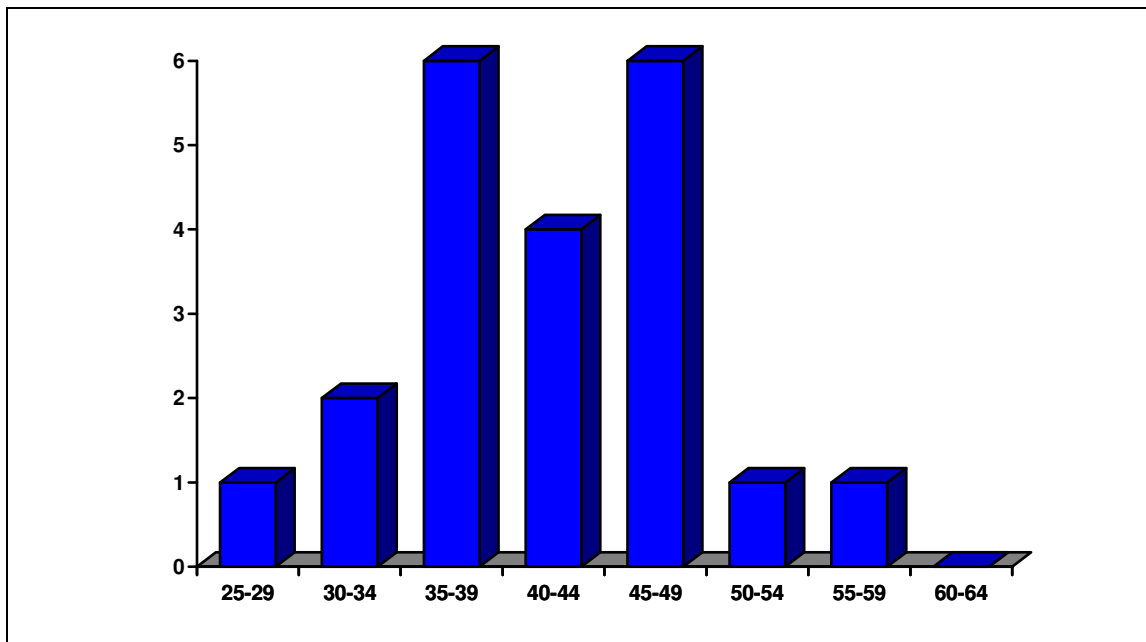

**TABLA 32: EDAD DE ACCESO DE LOS DIPUTADOS POR GRUPOS DE EDADES:
1949-1979**