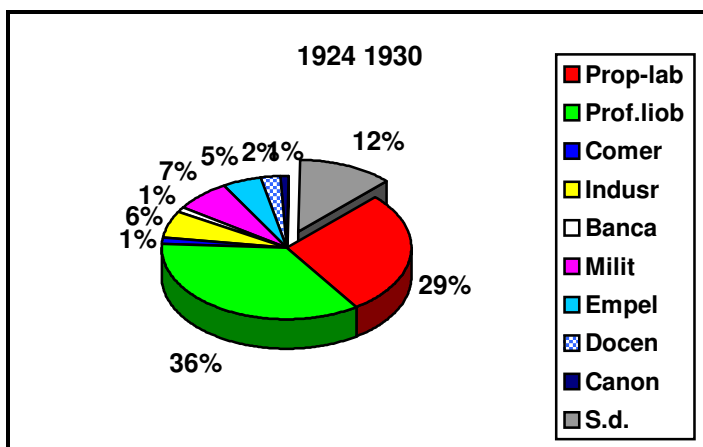

TABLA 11: COMPOSICIÓN PROFESIONAL PORMENORIZADA DE LAS CORPORACIONES DE LA TRANSICIÓN HASTA 1995

	<i>1924-1930</i>	<i>1931-1936</i>	<i>1936-1979</i>	<i>1979-1995</i>	<i>Total dipu</i>
Propietario	20	4	10		34 (8,8 %)
Labrador/Agricultor	3	4	17	2	26 (6,7 %)
Abogado	17	10	27	5	59 (15,3 %)
Notario	2				2 (0,5 %)
Procurador	1		2		3 (0,7 %)
Periodista	1	1			2 (0,5 %)
Arquitecto		1	1	1	3 (0,7 %)
Licenciado			1		1 (0,2 %)
Economista				2	2 (0,5 %)
Industrial-	4	11	19	11	44 (10,9%)
Empresario			2		2 (0,5%)
Panadero		1		1	2 (0,5 %)
Tipógrafo		4			4 (1,0 %)
Banquero	1				1 (0,2 %)
Comercte/ ag. com	1		6	4	13 (3,3 %)
Farmacéutico		1	3	2	6 (1,6 %)
Veterinario			4	1	5 (1,3 %)
Platero	1	1			2 (0,5 %)
Perito e IT	2	1		4	6 (1,5 %)
Militar	5		6		11 (2,6 %)
Retirado	1		1		2 (0,5 %)
Médico	5		8	4	17 (4,2 %)
Ingeniero	1		5 (1	7 (1,8 %)
<i>Empleados sin espe</i>	1	1	2	3	7 (1,8 %)
G° social				2	2 (0,5 %)
<i>Empleado privados</i>					
Albañil	1	1		1	3 (0,7 %)
Emp.Banco		2	2	2	6 (1,5 %)
Emp. Indust	2		2	5	4 (1,0 %)
Emp. Comercio				1	1 (0,2 %)
Jornalero/ob. agric	2	4		4	10 (2,3 %)
Grte empresa				3	4 (1,0 %)
<i>Empleados publicos</i>					
Emp.Correos			3		2 (0,5 %)
Emp. INP y SS			1	4	6 (1,5 %)
Sec.judicial			1		1 (0,2 %)
Emp. Admon local			2	6	7 (1,8 %)
Catedrát. y profesor	2	3	2	3	10 (2,3 %)
Maestros			8	21	28 (7,3 %)
Practicante		1			1 (0,2 %)
Alcalde			2		2 (0,5 %)
Sin datos	10		12	7	29 (7,4 %)
					384

TABLA 12: CONTRASTE DE COMPOSICIÓN PROFESIONAL EN LAS DIVERSAS ÉPOCAS

GRÁFICO 3 : COMPOSICIÓN PROFESIONAL 1924-1930

GRÁFICO 4: COMPOSICIÓN PROFESIONAL 1931-1936

GRÁFICO 5: COMPOSICIÓN PROFESIONAL 1936-1976

	1924	1925	1930	1924-1930
Propietarios y labradores	13	17	6	22
Prof. liberales	12	19	11	29
Comercio	1	1		1
Banca	1			1
Industria	3	2	1	4
Militares	3	6	0	6
Empleados	1	2	2	4
Docentes	1	1	1	2
Canónigo				1
Sin datos	2	10	1	12
Total diputados				83