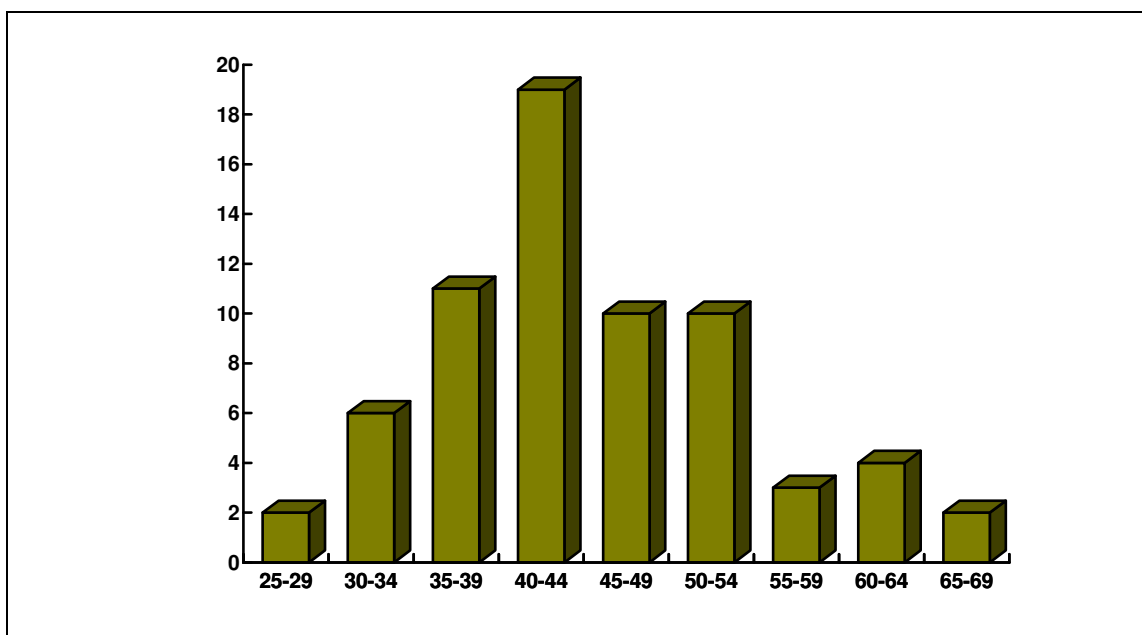

Grupos por décadas

		%
<30	2	2,9
30-39	17	25
40-49	29	42,6
50-59	13	19,1
60-69	6	8,8
S.d.	15	
	83	

**TABLA 29: EDAD DE ACCESO DE LOS DIPUTADOS POR GRUPOS DE EDADES:
1924-1931**

GRÁFICO 15: GRUPOS DE EDADES DE LOS DIPUTADOS DE 1924 A 1931

Grupos por cada cinco años						Grupos por décadas		
		%			%			%
25-29	2	3,7				<30	2	3,7
30-34	6	11,3	35-39	12	20,7	30-39	18	32,0
40-44	8		45-49	11		40-49	19	32,0
50-54	3	5,6	55-59	5	7,5	50-59	8	13,2
60-64			65-69	1	1,8	60-69	1	1,8
70	1	1,8						
Sin datos								4
Total diputados								53