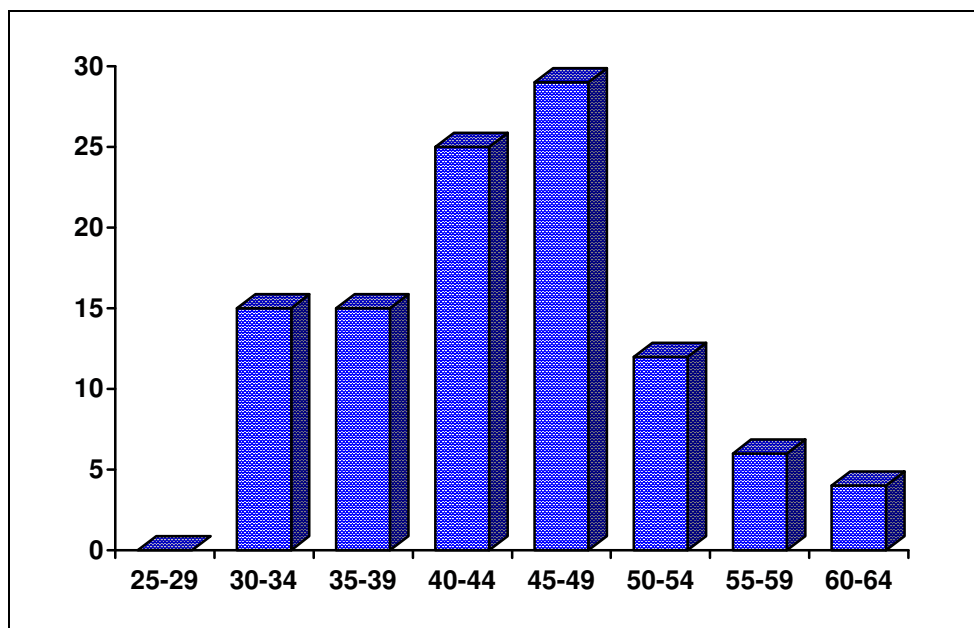

**GRÁFICO 17: EDAD DE ACCESO DE LOS DIPUTADOS POR GRUPOS DE EDAD:
1936-1949**

**GRÁFICO 18: EDAD DE ACCESO DE LOS DIPUTADOS POR GRUPOS DE EDAD:
1949-1979**