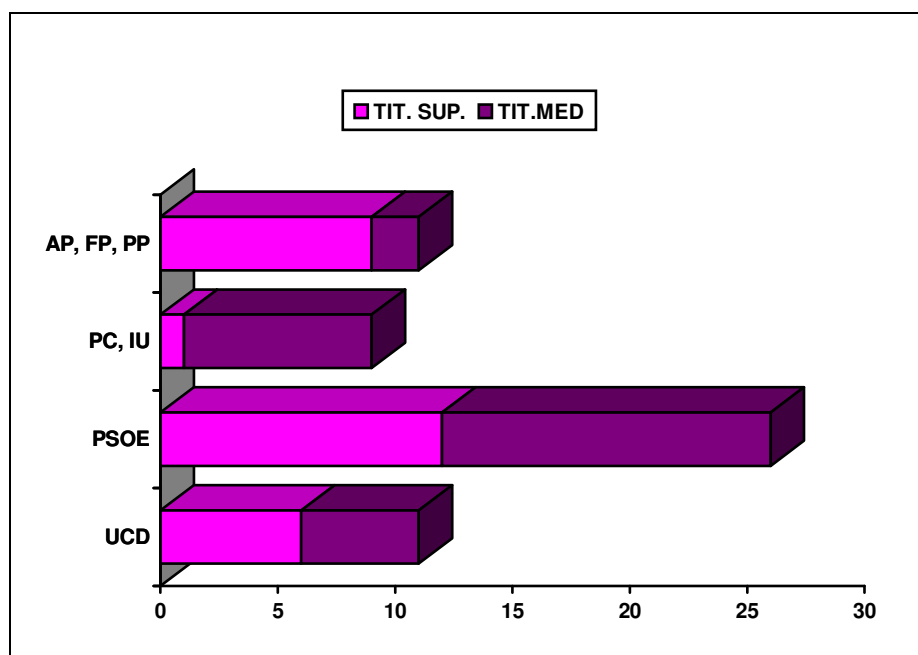

Partido político	Nº de diputados	Nº de titulados	Titulación superior	Titulación de grado medio
UCD	14	11 (78,5%)	6 (42,8 %)	5 (35,7 %)
PSOE	44	26 (59,0 %)	12 (27,2 %)	14 (31,8 %)
PC, IU	29	9 (31,0 %)	1 (3,4 %)	8 (27,5 %)
AP-FP-PP	11	11 (100 %)	9 (81,8 %)	2 (18,1 %)
	98			

TABLA 6: PROPORCIÓN DE TITULADOS POR PARTIDO POLÍTICO 1979-1995

GRÁFICO 2: PROPORCIÓN DE TITULADOS POR PARTIDO POLÍTICO 1979-1995