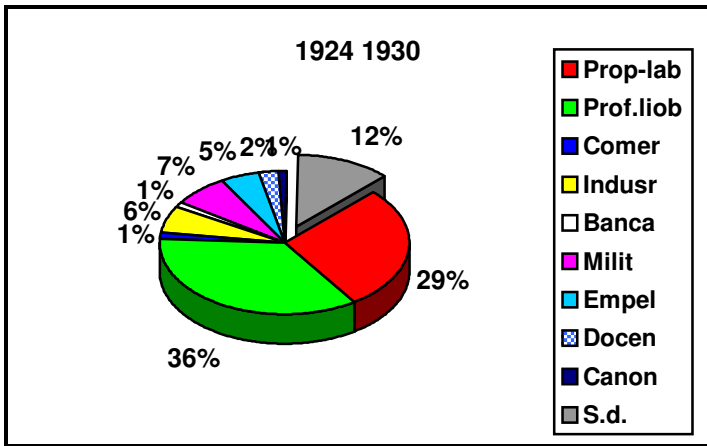

TABLA 11: COMPOSICIÓN PROFESIONAL PORMENORIZADA DE LAS CORPORACIONES DE LA TRANSICIÓN HASTA 1995

	<i>1924-1930</i>	<i>1931-1936</i>	<i>1936-1979</i>	<i>1979-1995</i>	<i>Total dipu</i>
Propietario	20	4	10		34 (8,8 %)
Labrador/Agricultor	3	4	17	2	26 (6,7 %)
Abogado	17	10	27	5	59 (15,3 %)
Notario	2				2 (0,5 %)
Procurador	1		2		3 (0,7 %)
Periodista	1	1			2 (0,5 %)
Arquitecto		1	1	1	3 (0,7 %)
Licenciado			1		1 (0,2 %)
Economista				2	2 (0,5 %)
Industrial-	4	11	19	11	44 (10,9%)
Empresario			2		2 (0,5%)
Panadero		1		1	2 (0,5 %)
Tipógrafo		4			4 (1,0 %)
Banquero	1				1 (0,2 %)
Comercte/ ag. com	1		6	4	13 (3,3 %)
Farmacéutico		1	3	2	6 (1,6 %)
Veterinario			4	1	5 (1,3 %)
Platero	1	1			2 (0,5 %)
Perito e IT	2	1		4	6 (1,5 %)
Militar	5		6		11 (2,6 %)
Retirado	1		1		2 (0,5 %)
Médico	5		8	4	17 (4,2 %)
Ingeniero	1		5 (1	7 (1,8 %)
<i>Empleados sin espe</i>	1	1	2	3	7 (1,8 %)
G° social				2	2 (0,5 %)
<i>Empleado privados</i>					
Albañil	1	1		1	3 (0,7 %)
Emp.Banco		2	2	2	6 (1,5 %)
Emp. Indust	2		2	5	4 (1,0 %)
Emp. Comercio				1	1 (0,2 %)
Jornalero/ob. agric	2	4		4	10 (2,3 %)
Grte empresa				3	4 (1,0 %)
<i>Empleados publicos</i>					
Emp.Correos			3		2 (0,5 %)
Emp. INP y SS			1	4	6 (1,5 %)
Sec.judicial			1		1 (0,2 %)
Emp. Admon local			2	6	7 (1,8 %)
Catedrát. y profesor	2	3	2	3	10 (2,3 %)
Maestros			8	21	28 (7,3 %)
Practicante		1			1 (0,2 %)
Alcalde			2		2 (0,5 %)
Sin datos	10		12	7	29 (7,4 %)
					384

TABLA 12: CONTRASTE DE COMPOSICIÓN PROFESIONAL EN LAS DIVERSAS ÉPOCAS

GRÁFICO 3 : COMPOSICIÓN PROFESIONAL 1924-1930

GRÁFICO 4: COMPOSICIÓN PROFESIONAL 1931-1936

GRÁFICO 5: COMPOSICIÓN PROFESIONAL 1936-1976

	1924	1925	1930	1924-1930
Proprietarios y labradores	13	17	6	22
Prof. liberales	12	19	11	29
Comercio	1	1		1
Banca	1			1
Industria	3	2	1	4
Militares	3	6	0	6
Empleados	1	2	2	4
Docentes	1	1	1	2
Canónigo				1
Sin datos	2	10	1	12
Total diputados				83