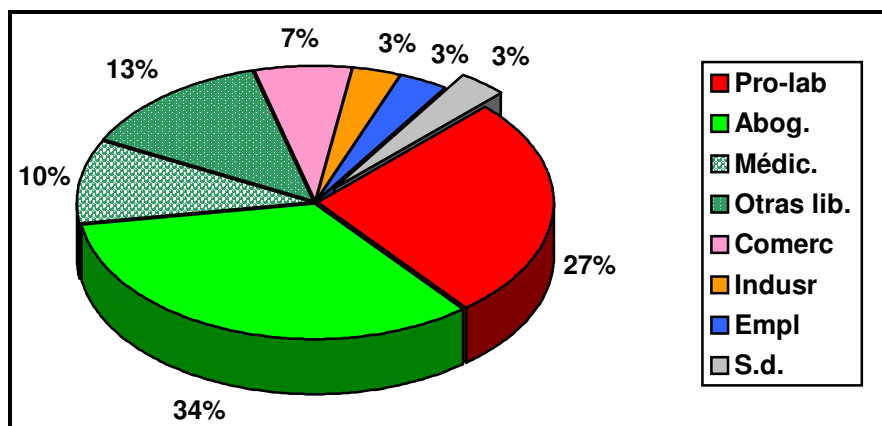

TABLA 14: COMPOSICIÓN PROFESIONAL SEGÚN PROCEDENCIA DE LA RENTA: 1931-1936

GRÁFICO 8: COMPOSICIÓN PROFESIONAL: 1931-1936

¹ Los señalados con un asterisco son diputados durante el franquismo

	'36	'41	Tot	'49	'52	'55	'58	'61	'64	'67	'71	'76	Tot	TOT	%
Propietarios y labradores	4	3	8	6	3	2	2	1	1	1	2	1	19	27	17,8
Prof. Liberales	2	15	17	6		1	8	2	5	1	4		29	46	30,4
Letrados	1	9		6			5	2	4		2				
Médicos		3				1	3		1						
Otros	1	3								2	2	1			
Comercio	1	1	2	1	1			1					3	5	3,3
Industria – Empresa	1		1	4	2	2		2	2	1	2	4	20	21	13,9
Militares + retirado	4		4			2		1					3	7	4,6
Empl.		1	1				1	1					2	3	1,9
Empl.priv		1	1								2	2	4	5	3,3
Empl.pbcos	1	1	2	2	1	1		3		3	2	4	16	18	11,9
Ingeniero				1			2				2		5	5	3,3
Alcaldes													2	2	1,3
Sin datos		1											12	12	7,9
			36										115	151	

TABLA 15: COMPOSICIÓN PROFESIONAL SEGÚN PROCEDENCIA DE LA RENTA EN EL FRANQUISMO 1936-1976

GRÁFICO 9A: PROCEDENCIA DE LA RENTA EN LOS GESTORES DEL 1º FRANQUISMO 1936-1939

GRÁFICO 9B: PROCEDENCIA DE LA RENTA EN LOS DIPUTADOS CORPORATIVOS 1939-1976

Profesión	1979	1983	1987	1991	Total	%
AUTÓNOMOS					28	(28,5)
<i>Agricultor</i>			1	1	2	(2,0)
<i>Comerciante</i>	1	2		1	4	(4,1)
<i>Industriales</i>	6	3	2		11	(11,1)
<i>Prof. lib</i>	4	3	2	2	11	(11,1)
<i>Ex-prof. libe</i>	6		1	2	9	(4,1)
EMPLEADOS					58	(58,1)
<i>Empl.privados</i>	4	7	4	1	16	(16,2)
<i>Empl.públicos</i>	8	7	8	15	38	(38,7%)
Empl. Sin especif.		1	1	2	4	
Sd.		2	4	1	7	(7,1)
Total	29	24	22	23	98	