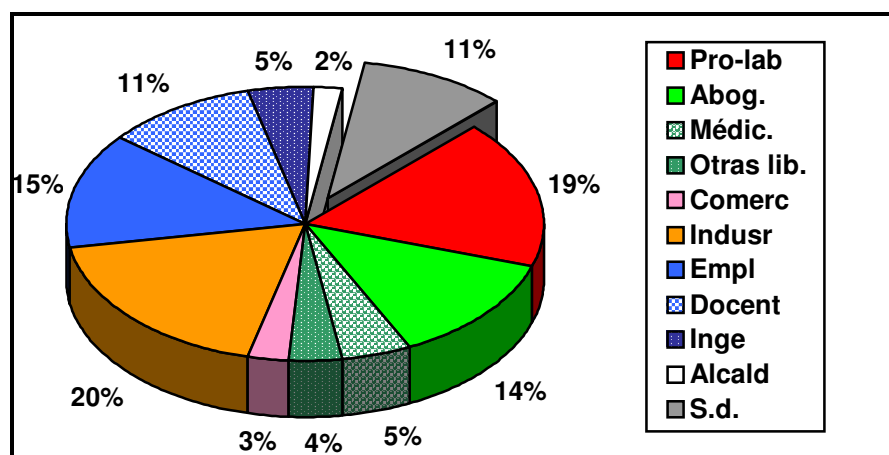

TABLA 14: COMPOSICIÓN PROFESIONAL SEGÚN PROCEDENCIA DE LA RENTA: 1931-1936

GRÁFICO 8: COMPOSICIÓN PROFESIONAL: 1931-1936

¹ Los señalados con un asterisco son diputados durante el franquismo

	'36	'41	Tot	'49	'52	'55	'58	'61	'64	'67	'71	'76	Tot	TOT	%
Propietarios y labradores	4	3	8	6	3	2	2	1	1	1	2	1	19	27	17,8
Prof. Liberales	2	15	17	6		1	8	2	5	1	4		29	46	30,4
Letrados	1	9		6			5	2	4		2				
Médicos		3				1	3		1						
Otros	1	3								2	2	1			
Comercio	1	1	2	1	1			1					3	5	3,3
Industria – Empresa	1		1	4	2	2		2	2	1	2	4	20	21	13,9
Militares + retirado	4		4			2		1					3	7	4,6
Empl.		1	1				1	1					2	3	1,9
Empl.priv		1	1								2	2	4	5	3,3
Empl.pbcos	1	1	2	2	1	1		3		3	2	4	16	18	11,9
Ingeniero				1			2				2		5	5	3,3
Alcaldes													2	2	1,3
Sin datos		1											12	12	7,9
			36										115	151	

TABLA 15: COMPOSICIÓN PROFESIONAL SEGÚN PROCEDENCIA DE LA RENTA EN EL FRANQUISMO 1936-1976

GRÁFICO 9A: PROCEDENCIA DE LA RENTA EN LOS GESTORES DEL 1º FRANQUISMO 1936-1939

GRÁFICO 9B: PROCEDENCIA DE LA RENTA EN LOS DIPUTADOS CORPORATIVOS 1939-1976

Profesión	1979	1983	1987	1991	Total	%
AUTÓNOMOS					28	(28,5)
<i>Agricultor</i>			1	1	2	(2,0)
<i>Comerciante</i>	1	2		1	4	(4,1)
<i>Industriales</i>	6	3	2		11	(11,1)
<i>Prof. lib</i>	4	3	2	2	11	(11,1)
<i>Ex-prof. libe</i>	6		1	2	9	(4,1)
EMPLEADOS					58	(58,1)
<i>Empl.privados</i>	4	7	4	1	16	(16,2)
<i>Empl.públicos</i>	8	7	8	15	38	(38,7%)
Empl. Sin especif.		1	1	2	4	
Sd.		2	4	1	7	(7,1)
Total	29	24	22	23	98	