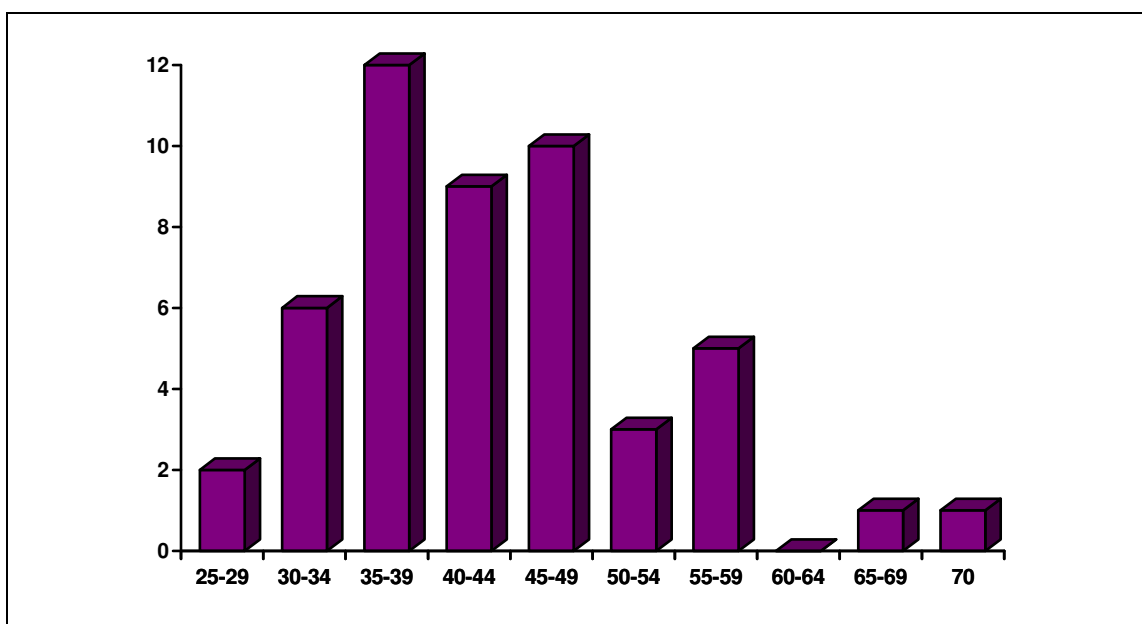

Grupos por cada cinco años						Grupos por décadas		
		%			%			%
25-29	2	3,7				<30	2	3,7
30-34	6	11,3	35-39	12	20,7	30-39	18	32,0
40-44	8		45-49	11		40-49	19	32,0
50-54	3	5,6	55-59	5	7,5	50-59	8	13,2
60-64			65-69	1	1,8	60-69	1	1,8
70	1	1,8						
Sin datos								4
Total diputados								53

**TABLA 30: EDAD DE ACCESO DE LOS DIPUTADOS POR GRUPOS DE EDADES:
1931-36**

**GRÁFICO 16: GRUPOS DE EDADES DE LOS DIPUTADOS DE LA REPÚBLICA:
1931-1936**