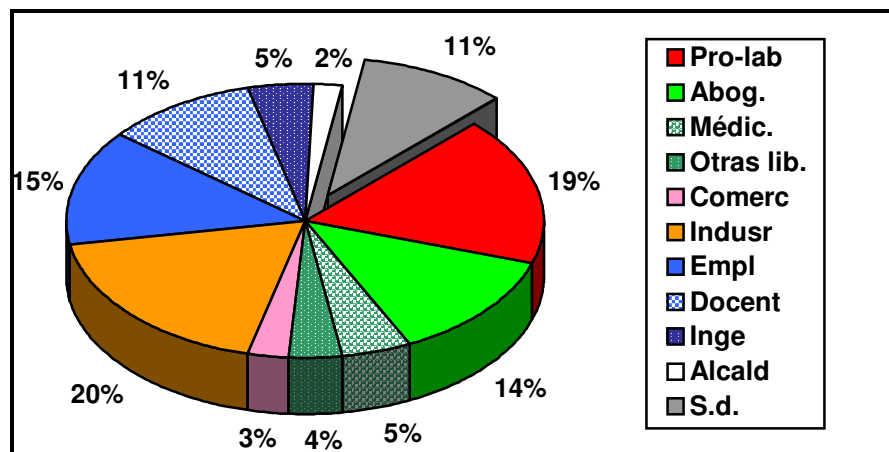

TABLA 14: COMPOSICIÓN PROFESIONAL SEGÚN PROCEDENCIA DE LA RENTA: 1931-1936

GRÁFICO 8: COMPOSICIÓN PROFESIONAL: 1931-1936

¹ Los señalados con un asterisco son diputados durante el franquismo

	'36	'41	Tot	'49	'52	'55	'58	'61	'64	'67	'71	'76	Tot	TOT	%
Propietarios y labradores	4	3	8	6	3	2	2	1	1	1	2	1	19	27	17,8
Prof. Liberales	2	15	17	6		1	8	2	5	1	4		29	46	30,4
Letrados	1	9		6			5	2	4		2				
Médicos		3				1	3		1						
Otros	1	3								2	2	1			
Comercio	1	1	2	1	1			1					3	5	3,3
Industria – Empresa	1		1	4	2	2		2	2	1	2	4	20	21	13,9
Militares + retirado	4		4			2		1					3	7	4,6
Empl.		1	1				1	1					2	3	1,9
Empl.priv		1	1								2	2	4	5	3,3
Empl.pbcos	1	1	2	2	1	1		3		3	2	4	16	18	11,9
Ingeniero				1			2				2		5	5	3,3
Alcaldes													2	2	1,3
Sin datos		1											12	12	7,9
			36										115	151	

TABLA 15: COMPOSICIÓN PROFESIONAL SEGÚN PROCEDENCIA DE LA RENTA EN EL FRANQUISMO 1936-1976

GRÁFICO 9A: PROCEDENCIA DE LA RENTA EN LOS GESTORES DEL 1º FRANQUISMO 1936-1939

GRÁFICO 9B: PROCEDENCIA DE LA RENTA EN LOS DIPUTADOS CORPORATIVOS 1939-1976

Profesión	1979	1983	1987	1991	Total	%
AUTÓNOMOS					28	(28,5)
<i>Agricultor</i>			1	1	2	(2,0)
<i>Comerciante</i>	1	2		1	4	(4,1)
<i>Industriales</i>	6	3	2		11	(11,1)
<i>Prof. lib</i>	4	3	2	2	11	(11,1)
<i>Ex-prof. libe</i>	6		1	2	9	(4,1)
EMPLEADOS					58	(58,1)
<i>Empl.privados</i>	4	7	4	1	16	(16,2)
<i>Empl.públicos</i>	8	7	8	15	38	(38,7%)
Empl. Sin especif.		1	1	2	4	
Sd.		2	4	1	7	(7,1)
Total	29	24	22	23	98	