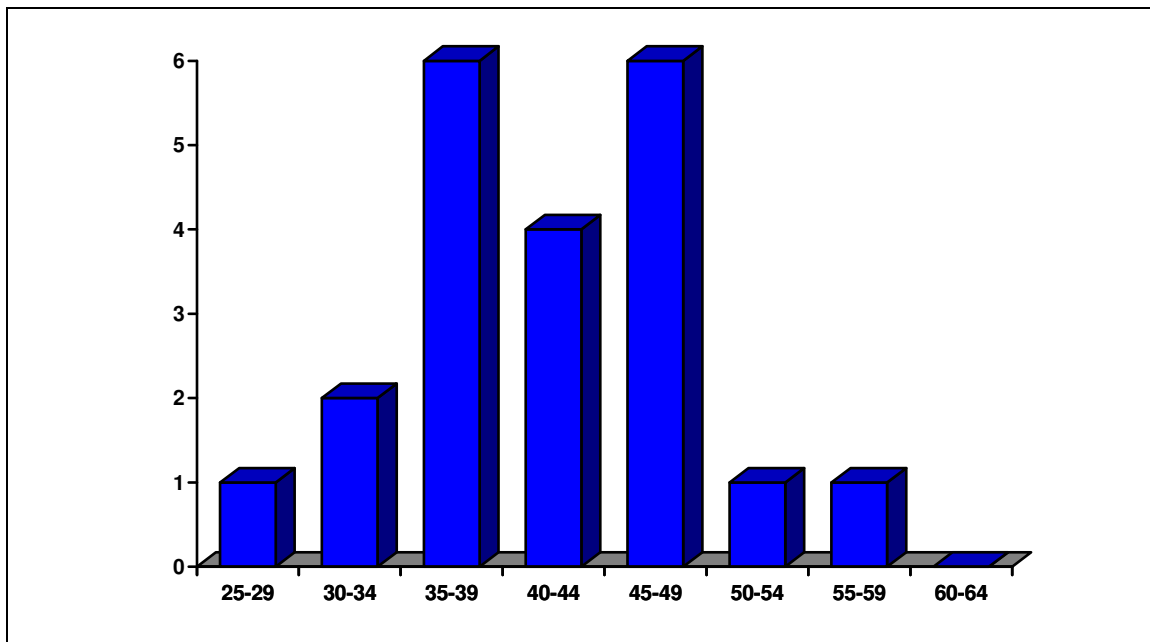

**TABLA 32: EDAD DE ACCESO DE LOS DIPUTADOS POR GRUPOS DE EDADES:
1949-1979**