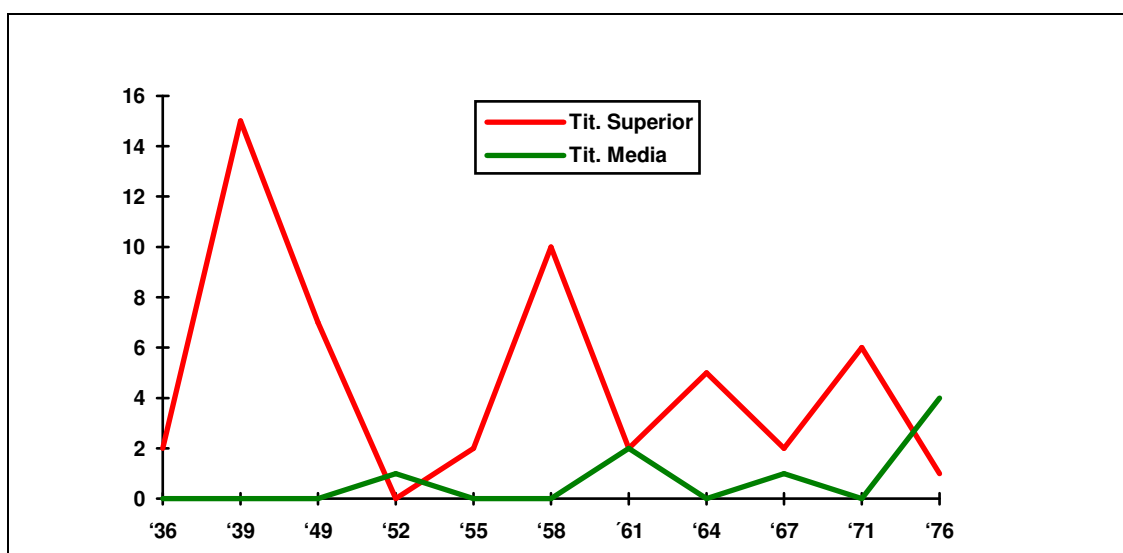

TABLA 4: ACCESO DE TITULADOS, SEGÚN LEGISLATURAS, DE LOS DIPUTADOS PROVINCIALES DEL FRANQUISMO

GRÁFICO 1: ACCESO DE TITULADOS, SEGÚN LEGISLATURAS, DE LOS DIPUTADOS PROVINCIALES DEL FRANQUISMO

	<i>Totales</i>	<i>%</i>	<i>UCD</i>	<i>PSOE</i>	<i>IU-CA</i>	<i>PP</i>
UNIVERSITARIOS	28	(28,5)	6 (6,1)	12 (12,2)	1 (1,0)	9 (9,1)
L° Medicina	4		1	2	1	
L° Derecho	8		2	3		3
L° Filosofía	6		1	4		1
L° Químicas	1			1		
L° Farmacia	3		2			1
L° Veterinaria	1					1
L° Económicas	3			2		1
Arquitectura	1					1
Ingeniería	1					1
GRADO MEDIO	30	(30,6)	6 (6,1)	14 (14,2)	8 (8,1)	2 (2,0)
Profes. EGB	20	(20,5)		10	5	
Asist.Social	3	(3,1)		1	2	
..Ing. Tec. y Aparejad	5	(5,1)	1	2	1	1
Dipl.Market	1	(1,0)				1
ATS	1	(1,0)		1		