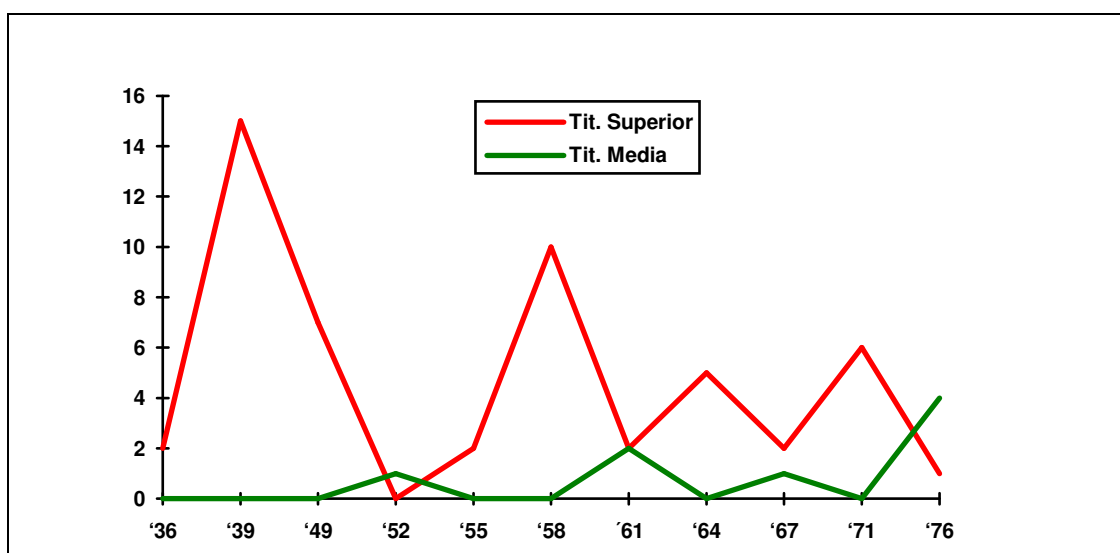

TABLA 4: ACCESO DE TITULADOS, SEGÚN LEGISLATURAS, DE LOS DIPUTADOS PROVINCIALES DEL FRANQUISMO

GRÁFICO 1: ACCESO DE TITULADOS, SEGÚN LEGISLATURAS, DE LOS DIPUTADOS PROVINCIALES DEL FRANQUISMO

	<i>Totales</i>	<i>%</i>	<i>UCD</i>	<i>PSOE</i>	<i>IU-CA</i>	<i>PP</i>
UNIVERSITARIOS	28	(28,5)	6 (6,1)	12 (12,2)	1 (1,0)	9 (9,1)
L° Medicina	4		1	2	1	
L° Derecho	8		2	3		3
L° Filosofía	6		1	4		1
L° Químicas	1			1		
L° Farmacia	3		2			1
L° Veterinaria	1					1
L° Económicas	3			2		1
Arquitectura	1					1
Ingeniería	1					1
GRADO MEDIO	30	(30,6)	6 (6,1)	14 (14,2)	8 (8,1)	2 (2,0)
Profes. EGB	20	(20,5)		10	5	
Asist.Social	3	(3,1)		1	2	
..Ing. Tec. y Aparejad	5	(5,1)	1	2	1	1
Dipl.Market	1	(1,0)				1
ATS	1	(1,0)		1		