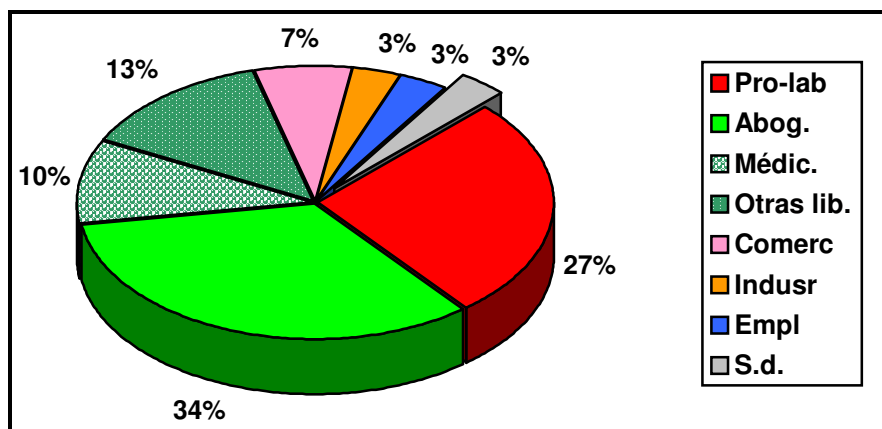

TABLA 14: COMPOSICIÓN PROFESIONAL SEGÚN PROCEDENCIA DE LA RENTA: 1931-1936

GRÁFICO 8: COMPOSICIÓN PROFESIONAL: 1931-1936

¹ Los señalados con un asterisco son diputados durante el franquismo

	'36	'41	Tot	'49	'52	'55	'58	'61	'64	'67	'71	'76	Tot	TOT	%
Propietarios y labradores	4	3	8	6	3	2	2	1	1	1	2	1	19	27	17,8
Prof. Liberales	2	15	17	6		1	8	2	5	1	4		29	46	30,4
Letrados	1	9		6			5	2	4		2				
Médicos		3				1	3		1						
Otros	1	3								2	2	1			
Comercio	1	1	2	1	1			1					3	5	3,3
Industria – Empresa	1		1	4	2	2		2	2	1	2	4	20	21	13,9
Militares + retirado	4		4			2		1					3	7	4,6
Empl.		1	1				1	1					2	3	1,9
Empl.priv		1	1								2	2	4	5	3,3
Empl.pbcos	1	1	2	2	1	1		3		3	2	4	16	18	11,9
Ingeniero				1			2				2		5	5	3,3
Alcaldes													2	2	1,3
Sin datos		1											12	12	7,9
			36										115	151	

TABLA 15: COMPOSICIÓN PROFESIONAL SEGÚN PROCEDENCIA DE LA RENTA EN EL FRANQUISMO 1936-1976

GRÁFICO 9A: PROCEDENCIA DE LA RENTA EN LOS GESTORES DEL 1º FRANQUISMO 1936-1939

GRÁFICO 9B: PROCEDENCIA DE LA RENTA EN LOS DIPUTADOS CORPORATIVOS 1939-1976

Profesión	1979	1983	1987	1991	Total	%
AUTÓNOMOS					28	(28,5)
<i>Agricultor</i>			1	1	2	(2,0)
<i>Comerciante</i>	1	2		1	4	(4,1)
<i>Industriales</i>	6	3	2		11	(11,1)
<i>Prof. lib</i>	4	3	2	2	11	(11,1)
<i>Ex-prof. libe</i>	6		1	2	9	(4,1)
EMPLEADOS					58	(58,1)
<i>Empl.privados</i>	4	7	4	1	16	(16,2)
<i>Empl.públicos</i>	8	7	8	15	38	(38,7%)
Empl. Sin especif.		1	1	2	4	
Sd.		2	4	1	7	(7,1)
Total	29	24	22	23	98	