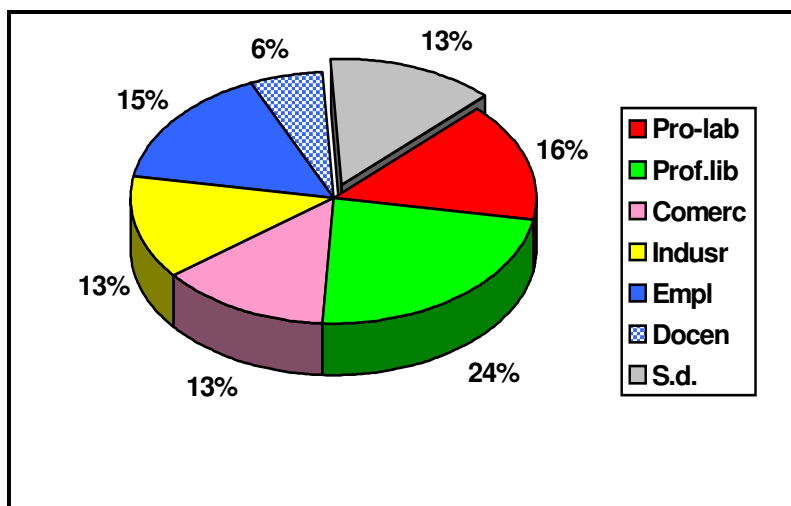

TABLA 13: APELLIDOS DE GRANDES PROPIETARIOS Y DE DIPUTADOS: 1924-1930

	1931	1932	1933	1934	1936 Ene	1936 Mar	Nº Dtdos	%
Propietarios y labradores	4	1		3			8	15,0
Prof. liberales	5	(1)		5(1)	3	(1)	13	28,8
Industria-comercio	2	3	1	1	1	2	10	22,2
Trab. cuenta ajena	7	3	1(1)			3	14	31,1
Sin datos							8	
Total diputados							53	

TABLA 14: COMPOSICIÓN PROFESIONAL SEGÚN PROCEDENCIA DE LA RENTA: 1931-1936

GRÁFICO 8: COMPOSICIÓN PROFESIONAL: 1931-1936

¹ Los señalados con un asterisco son diputados durante el franquismo

	'36	'41	Tot	'49	'52	'55	'58	'61	'64	'67	'71	'76	Tot	TOT	%
Propietarios y labradores	4	3	8	6	3	2	2	1	1	1	2	1	19	27	17,8
Prof. Liberales	2	15	17	6		1	8	2	5	1	4		29	46	30,4
Letrados	1	9		6			5	2	4		2				
Médicos		3				1	3		1						
Otros	1	3								2	2	1			
Comercio	1	1	2	1	1			1					3	5	3,3
Industria – Empresa	1		1	4	2	2		2	2	1	2	4	20	21	13,9
Militares + retirado	4		4			2		1					3	7	4,6
Empl.		1	1				1	1					2	3	1,9
Empl.priv		1	1								2	2	4	5	3,3
Empl.pbcos	1	1	2	2	1	1		3		3	2	4	16	18	11,9
Ingeniero				1			2				2		5	5	3,3
Alcaldes													2	2	1,3
Sin datos		1											12	12	7,9
			36										115	151	